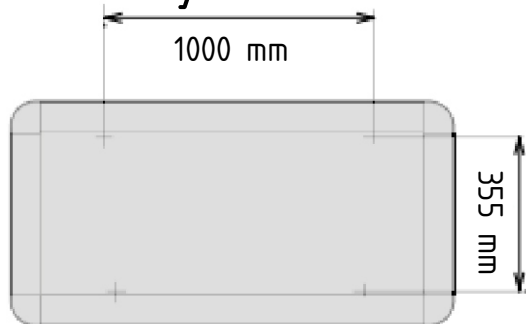

- sada závěsů svítidla (4 ks)
- svítidlo CACAN T5 300 EL

Podélné

Příčné

2. Vyberte si umístění svítidla.

- podélné umístění - osa světla kopíruje osu křesla (nejčastější)
- umístění napříč - osa světla kolmá na osu křesla

Výška spodní hrany svítidla od země doporučena 220 cm.

T5 300 EL

Economy

3. Příprava montáže

- Pro montáž použijte šablonu z horní strany víka.
- Víko odřízněte, propíchněte vyznačené montážní body.
- Víko položte na strop do požadované polohy a překreslete na strop montážní body.
- Odvrtejte body 8 - 10 mm vrtákem dle typu stropu.

6. obecné informace

Obrázek preferovaných světelných podmínek pro zubní lékaře.

- Zóna 1 = 20 - 40 000 LUX
- Zóna 2 = 3 - 5000 LUX
- Zóna 3 = 500 - 1000 LUX

Údaje: CACAN T5 300 EL

- Vysoký výkon – 4.500 lux.
- Ekologické a energeticky úsporné.
- Nepřímé osvětlení (osvětlení vzhůru).
- Rozměry: 1.355 x 700 x 55 mm.
- Hmotnost: 11 kg.