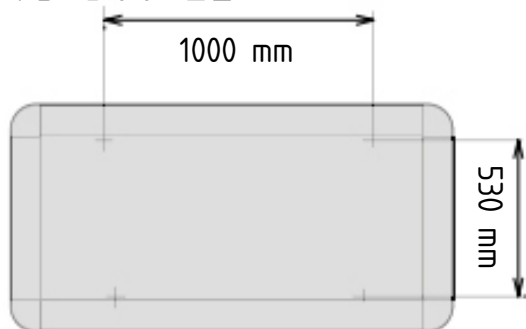

- sada závěsů svítidla (4 ks)
- svítidlo CACAN T5 300 EL

Podélné

Příčné

2. Vyberte si umístění svítidla.

- podélné umístění - osa světla kopíruje osu křesla (nejčastější)
- umístění napříč - osa světla kolmá na osu křesla

Výška spodní hrany svítidla od země doporučena 220 cm.

T5 300 EL

Economy

3. Příprava montáže

- Pro montáž použijte šablonu z horní strany víka.
- Víko odřízněte, propíchněte vyznačené montážní body.
- Víko položte na strop do požadované polohy a překreslete na strop montážní body.
- Odvrtejte body 8 - 10 mm vrtákem dle typu stropu.

6. obecné informace

Obrázek preferovaných světelných podmínek pro zubní lékaře.

- Zóna 1 = 20 - 40 000 LUX
- Zóna 2 = 3 - 5000 LUX
- Zóna 3 = 500 - 1000 LUX

Údaje: CACAN T5 300 EL

- Vysoký výkon – 4.500 lux.
- Ekologické a energeticky úsporné.
- Nepřímé osvětlení (osvětlení vzhůru).
- Rozměry: 1.355 x 700 x 55 mm.
- Hmotnost: 11 kg.