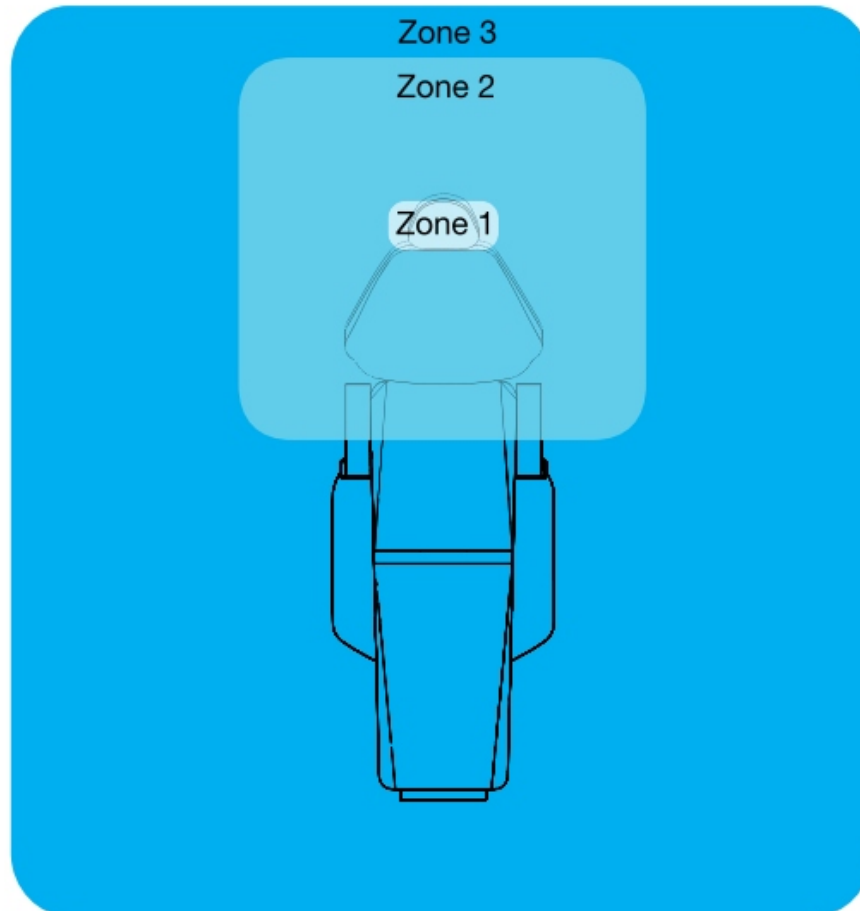

- sada závěsů svítidla (4 ks)
- svítidlo CACAN T5 300 EL

Podélné

Příčné

2. Vyberte si umístění svítidla.

- podélné umístění - osa světla kopíruje osu křesla (nejčastější)
- umístění napříč - osa světla kolmá na osu křesla

Výška spodní hrany svítidla od země doporučena 220 cm.

T5 300 EL

Economy

3. Příprava montáže

- Pro montáž použijte šablonu z horní strany víka.
- Víko odřízněte, propíchněte vyznačené montážní body.
- Víko položte na strop do požadované polohy a překreslete na strop montážní body.
- Odvrtejte body 8 - 10 mm vrtákem dle typu stropu.

4. Zavěšení svítidla CACAN T5 300 EL

Tyto položky jsou v základním vybavení svítidla.
Vyberte si variantu podle vašich potřeb.

5. Výměna zářivkových trubíc

- Stiskněte kratší boční profil a stlačte jej dolů.
- Profil i plastové rohy se uvolní.
- Vytáhněte difuzor.
- Přístup k trubícím je volný.
- Pro uvolnění krytu nepřímého světla je zapotřebí částečně povolit 3 šrouby rohového kovového profilu, který spojuje rám svítidla.

6. obecné informace

Obrázek preferovaných světelných podmínek pro zubní lékaře.

- Zóna 1 = 20 - 40 000 LUX
- Zóna 2 = 3 - 5000 LUX
- Zóna 3 = 500 - 1000 LUX

Údaje: CACAN T5 300 EL

- Vysoký výkon – 4.500 lux.
- Ekologické a energeticky úsporné.
- Nepřímé osvětlení (osvětlení vzhůru).
- Rozměry: 1.355 x 700 x 55 mm.
- Hmotnost: 11 kg.