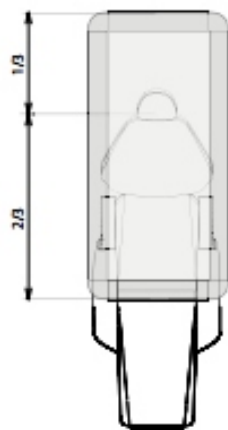

- sada závěsů svítidla (4 ks)
- svítidlo CACAN T5 300 EL

Podélné

Příčné

2. Vyberte si umístění svítidla.

- podélné umístění - osa světla kopíruje osu křesla (nejčastější)
- umístění napříč - osa světla kolmá na osu křesla

Výška spodní hrany svítidla od země doporučena 220 cm.

T5 300 EL

Economy

3. Příprava montáže

- Pro montáž použijte šablonu z horní strany víka.
- Víko odřízněte, propíchněte vyznačené montážní body.
- Víko položte na strop do požadované polohy a překreslete na strop montážní body.
- Odvrtejte body 8 - 10 mm vrtákem dle typu stropu.