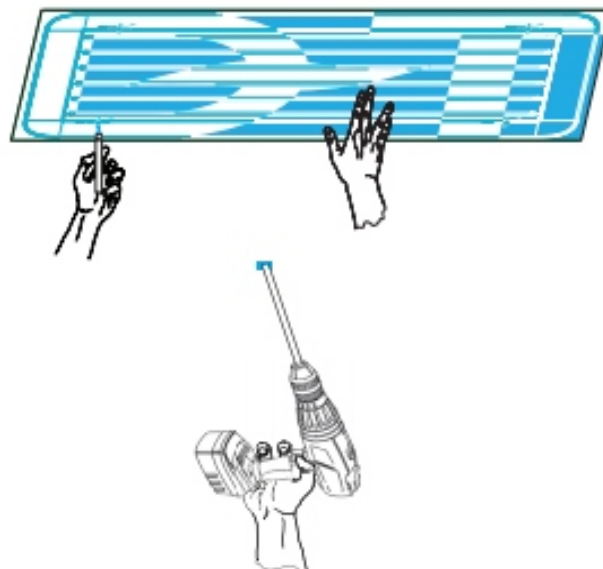

- sada závěsů svítidla (4 ks)
- svítidlo CACAN T5 300 EL

Podélné

Příčné

2. Vyberte si umístění svítidla.

- podélné umístění - osa světla kopíruje osu křesla (nejčastější)
- umístění napříč - osa světla kolmá na osu křesla

Výška spodní hrany svítidla od země doporučena 220 cm.

T5 300 EL

Economy

3. Příprava montáže

- Pro montáž použijte šablonu z horní strany víka.
- Víko odřízněte, propíchněte vyznačené montážní body.
- Víko položte na strop do požadované polohy a překreslete na strop montážní body.
- Odvrtejte body 8 - 10 mm vrtákem dle typu stropu.

4. Zavěšení svítidla CACAN T5 300 EL

Tyto položky jsou v základním vybavení svítidla.
Vyberte si variantu podle vašich potřeb.

5. Výměna zářivkových trubíc

- Stiskněte kratší boční profil a stlačte jej dolů.
- Profil i plastové rohy se uvolní.
- Vytáhněte difuzor.
- Přístup k trubícím je volný.
- Pro uvolnění krytu nepřímého světla je zapotřebí částečně povolit 3 šrouby rohového kovového profilu, který spojuje rám svítidla.