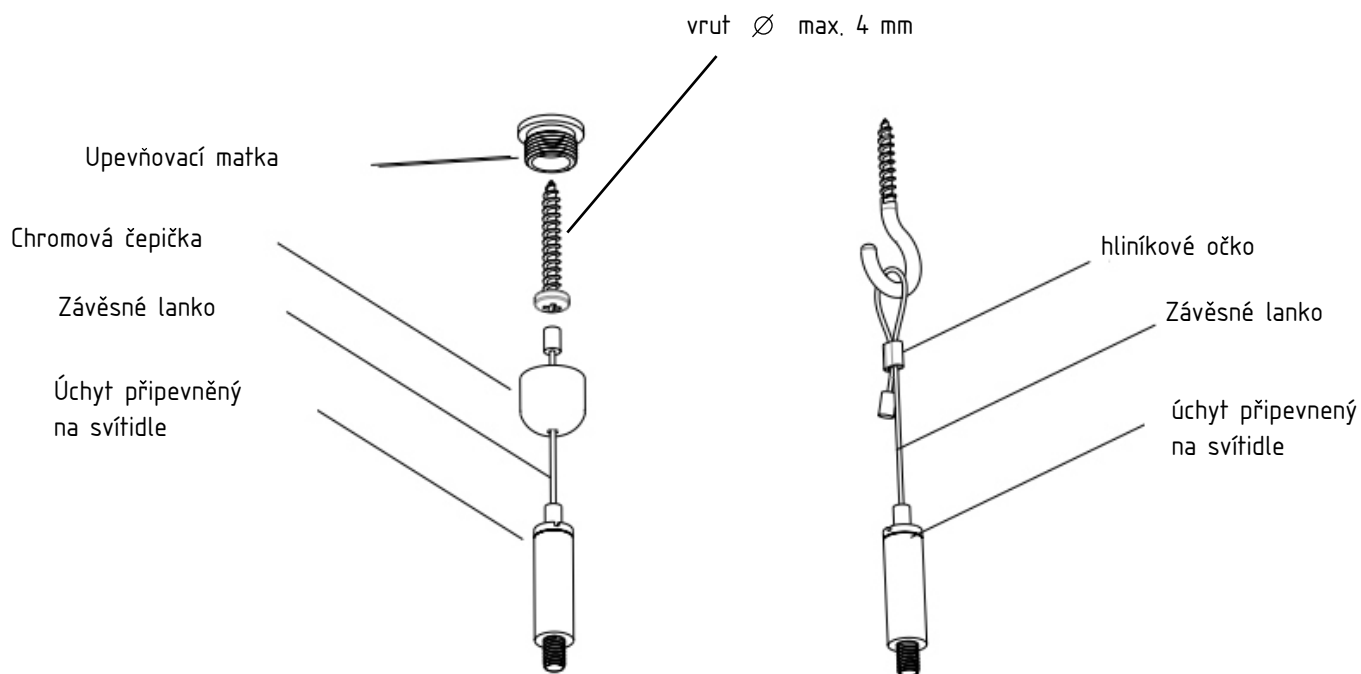

- sada závěsů svítidla (4 ks)
- svítidlo CACAN T5 300 EL

Podélné

Příčné

2. Vyberte si umístění svítidla.

- podélné umístění - osa světla kopíruje osu křesla (nejčastější)
- umístění napříč - osa světla kolmá na osu křesla

Výška spodní hrany svítidla od země doporučena 220 cm.

T5 300 EL

Economy

3. Příprava montáže

- Pro montáž použijte šablonu z horní strany víka.
- Víko odřízněte, propíchněte vyznačené montážní body.
- Víko položte na strop do požadované polohy a překreslete na strop montážní body.
- Odvrtejte body 8 - 10 mm vrtákem dle typu stropu.

4. Zavěšení svítidla CACAN T5 300 EL

Tyto položky jsou v základním vybavení svítidla.
Vyberte si variantu podle vašich potřeb.

5. Výměna zářivkových trubíc

- Stiskněte kratší boční profil a stlačte jej dolů.
- Profil i plastové rohy se uvolní.
- Vytáhněte difuzor.
- Přístup k trubícím je volný.
- Pro uvolnění krytu nepřímého světla je zapotřebí částečně povolit 3 šrouby rohového kovového profilu, který spojuje rám svítidla.

6. obecné informace

Obrázek preferovaných světelných podmínek pro zubní lékaře.

- Zóna 1 = 20 - 40 000 LUX
- Zóna 2 = 3 - 5000 LUX
- Zóna 3 = 500 - 1000 LUX

Údaje: CACAN T5 300 EL

- Vysoký výkon – 4.500 lux.
- Ekologické a energeticky úsporné.
- Nepřímé osvětlení (osvětlení vzhůru).
- Rozměry: 1.355 x 700 x 55 mm.
- Hmotnost: 11 kg.