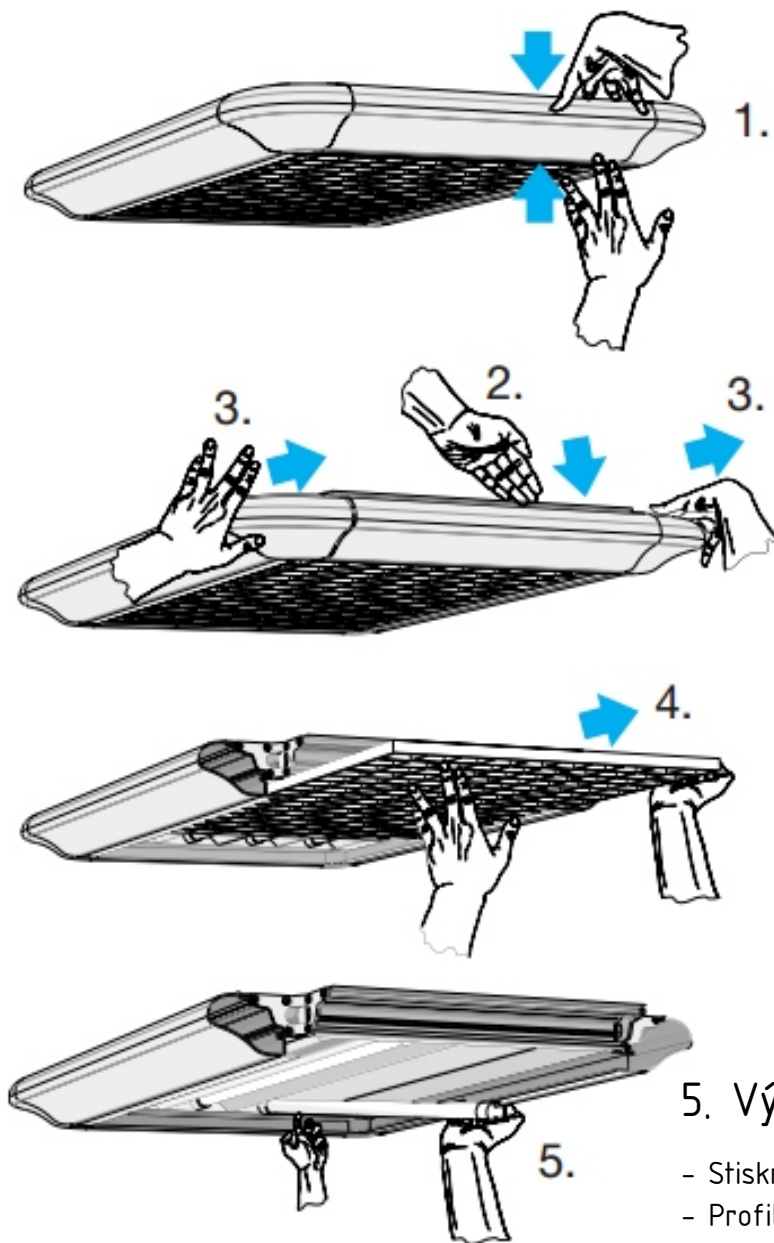

- sada závěsů svítidla (4 ks)
- svítidlo CACAN T5 300 EL

Podélné

Příčné

2. Vyberte si umístění svítidla.

- podélné umístění - osa světla kopíruje osu křesla (nejčastější)
- umístění napříč - osa světla kolmá na osu křesla

Výška spodní hrany svítidla od země doporučena 220 cm.

T5 300 EL

Economy

3. Příprava montáže

- Pro montáž použijte šablonu z horní strany víka.
- Víko odřízněte, propíchněte vyznačené montážní body.
- Víko položte na strop do požadované polohy a překreslete na strop montážní body.
- Odvrtejte body 8 - 10 mm vrtákem dle typu stropu.

4. Zavěšení svítidla CACAN T5 300 EL

Tyto položky jsou v základním vybavení svítidla.
Vyberte si variantu podle vašich potřeb.

5. Výměna zářivkových trubíc

- Stiskněte kratší boční profil a stlačte jej dolů.
- Profil i plastové rohy se uvolní.
- Vytáhněte difuzor.
- Přístup k trubícím je volný.
- Pro uvolnění krytu nepřímého světla je zapotřebí částečně povolit 3 šrouby rohového kovového profilu, který spojuje rám svítidla.