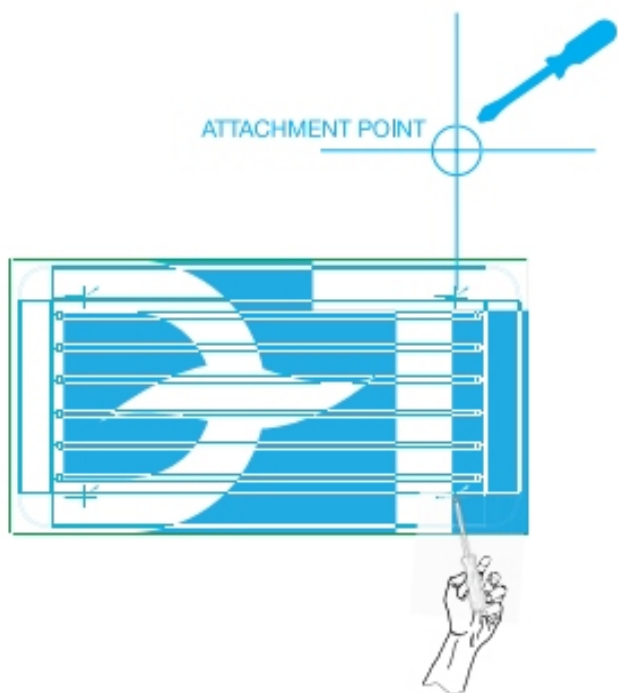

- sada závěsů svítidla (4 ks)
- svítidlo CACAN T5 300 EL

Podélné

Příčné

2. Vyberte si umístění svítidla.

- podélné umístění - osa světla kopíruje osu křesla (nejčastější)
- umístění napříč - osa světla kolmá na osu křesla

Výška spodní hrany svítidla od země doporučena 220 cm.

T5 300 EL

Economy

3. Příprava montáže

- Pro montáž použijte šablonu z horní strany víka.
- Víko odřízněte, propíchněte vyznačené montážní body.
- Víko položte na strop do požadované polohy a překreslete na strop montážní body.
- Odvrtejte body 8 - 10 mm vrtákem dle typu stropu.

4. Zavěšení svítidla CACAN T5 300 EL

Tyto položky jsou v základním vybavení svítidla.
Vyberte si variantu podle vašich potřeb.

5. Výměna zářivkových trubíc

- Stiskněte kratší boční profil a stlačte jej dolů.
- Profil i plastové rohy se uvolní.
- Vytáhněte difuzor.
- Přístup k trubícím je volný.
- Pro uvolnění krytu nepřímého světla je zapotřebí částečně povolit 3 šrouby rohového kovového profilu, který spojuje rám svítidla.