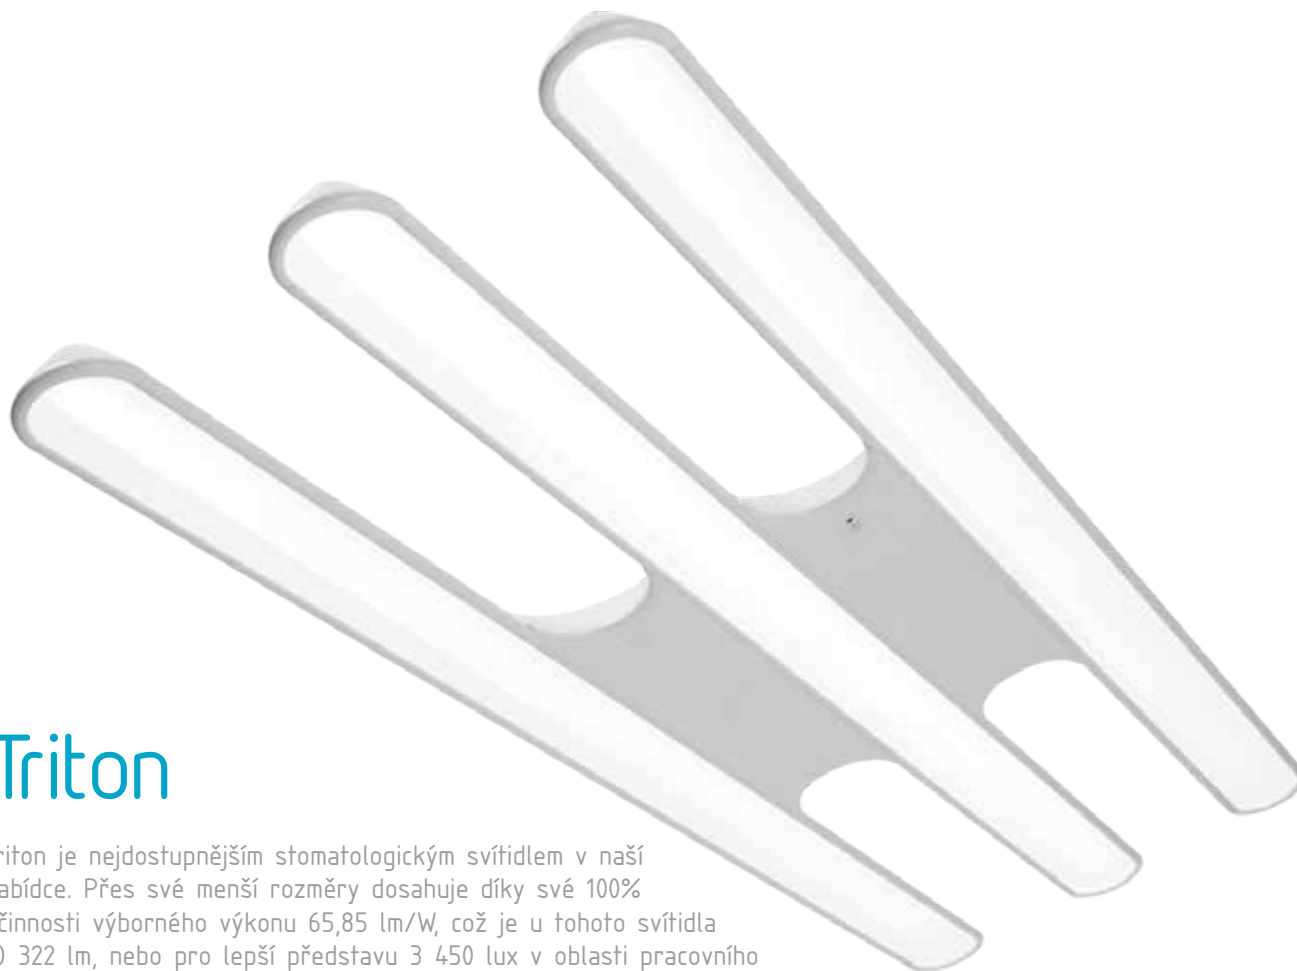

Cloud | 4000lux | 6500K

Model	Zdroj	Intenzita	Barevná teplota	Rozměry	Hmotnost
BR 128	LED 128 W	3 450 lux / 1,2 m	6 500 K CRI 94	1 200 x 390 x 45 mm	7 kg

Triton

Triton je nejdostupnějším stomatologickým svítidlem v naší nabídce. Přes své menší rozměry dosahuje díky své 100% účinnosti výborného výkonu 65,85 lm/W, což je u tohoto svítidla 10 322 lm, nebo pro lepší představu 3 450 lux v oblasti pracovního výkonu. Takové vlastnosti jsou naprosto výjimečné a proto nákupem tohoto svítidla nemůžete udělat chybu. S nadčasovým designem vám bude sloužit dlouhá desetiletí. Největšími přednostmi tohoto osvětlení je nižší cena, vysoký výkon, nízká spotřeba a nízká produkce tepla.