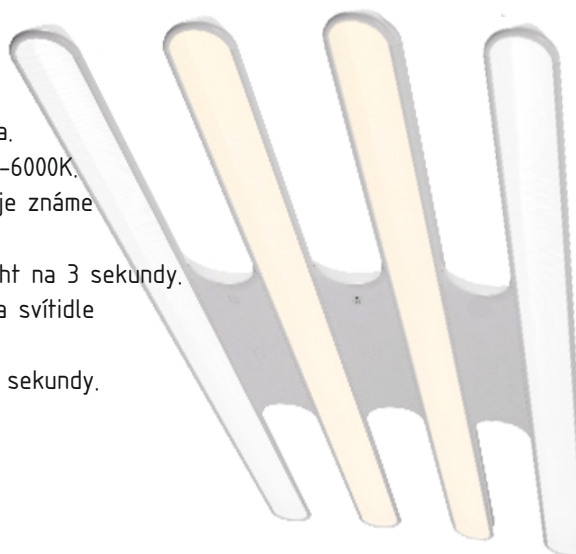

Manuál Tetron

CACAN | **DTEC**
CZ | LIGHTING SYSTEMS

Brite Tetron

BR 160

Ambient lighting

Brite Tetron má stejné benefity jako všechna svítidla Brite. U Triton je velkou výhodou velká plocha svítidla. Díky tomu je vhodný pro větší pracovní prostory. Na obrázku vidíte provedení všech světelných linií v barvě 6500K.

Intenzita	Zdroj	Teplota světla	Váha	Rozměry
3450 lux 1,2 m 5500 lux 1 m 7300 lux 0,8 m	LED 212W	6500 K CRI 94	11 kg	1200 x 550 x 45

Brite Tretron s Dynamickým světlem

BR_160

Ambient lighting

Také Brite Triton přichází s funkcí Dynamického světla. Tato funkce mění automaticky teplotu světla mezi 4000–6000K. Tak svítidlo napodobuje změny charakteru světla, jak je známe z přírody. Pro aktivaci Dynamického světla podržte tlačítko uplight na 3 sekundy. Jako potvrzení zapnuté funkce zabliká indikační led na svítidle a rozsvítí se žlutým pulsujícím světlem. Pro vypnutí funkce podržte opět tlačítko uplight na 3 sekundy.

Intenzita	Zdroj	Teplota světla	Váha	Rozměry	
3450 lux 1,2 m 5500 lux 1 m 7300 lux 0,8 m	LED 212W	3000-6500 K CRI 94	7 kg	1200 x 550 x 45	Dimmer with dynamic light

Umístění vašeho Brite Tetron

Při umístění nad stolem