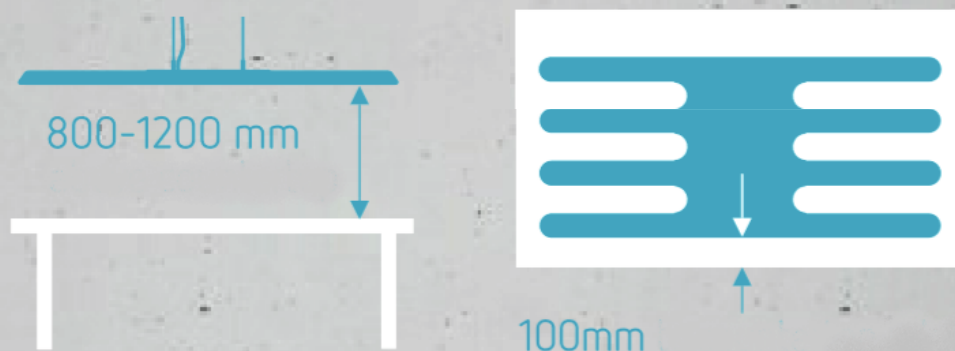

Intenzita	Zdroj	Teplota světla	Váha	Rozměry
3450 lux 1,2 m 5500 lux 1 m 7300 lux 0,8 m	LED 212W	6500 K CRI 94	11 kg	1200 x 550 x 45

Brite Tretron s Dynamickým světlem

BR_160

Ambient lighting

Také Brite Triton přichází s funkcí Dynamického světla. Tato funkce mění automaticky teplotu světla mezi 4000–6000K. Tak svítidlo napodobuje změny charakteru světla, jak je známe z přírody. Pro aktivaci Dynamického světla podržte tlačítko uplight na 3 sekundy. Jako potvrzení zapnuté funkce zabliká indikační led na svítidle a rozsvítí se žlutým pulsujícím světlem. Pro vypnutí funkce podržte opět tlačítko uplight na 3 sekundy.

Intenzita	Zdroj	Teplota světla	Váha	Rozměry	
3450 lux 1,2 m 5500 lux 1 m 7300 lux 0,8 m	LED 212W	3000-6500 K CRI 94	7 kg	1200 x 550 x 45	Dimmer with dynamic light

Umístění vašeho Brite Tetron

Při umístění nad stolem