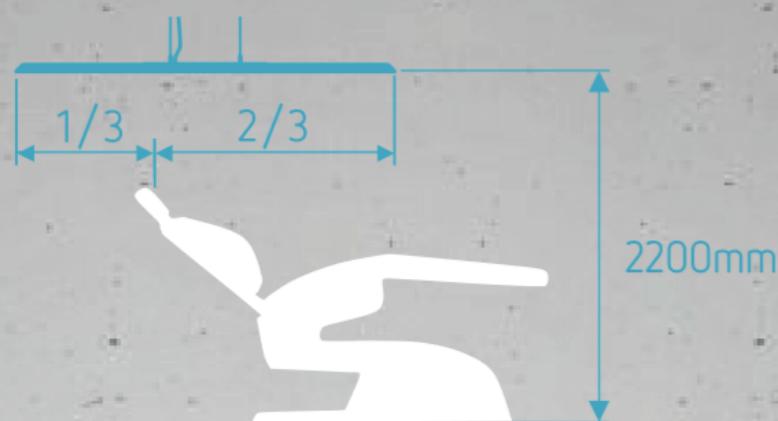

Intenzita	Zdroj	Teplota světla	Váha	Rozměry
3450 lux 1,2 m 5500 lux 1 m 7300 lux 0,8 m	LED 212W	6500 K CRI 94	11 kg	1200 x 550 x 45

Brite Tretron s Dynamickým světlem

BR_160

Ambient lighting

Také Brite Triton přichází s funkcí Dynamického světla. Tato funkce mění automaticky teplotu světla mezi 4000–6000K. Tak svítidlo napodobuje změny charakteru světla, jak je známe z přírody. Pro aktivaci Dynamického světla podržte tlačítko uplight na 3 sekundy. Jako potvrzení zapnuté funkce zabliká indikační led na svítidle a rozsvítí se žlutým pulsujícím světlem. Pro vypnutí funkce podržte opět tlačítko uplight na 3 sekundy.

Intenzita	Zdroj	Teplota světla	Váha	Rozměry	
3450 lux 1,2 m 5500 lux 1 m 7300 lux 0,8 m	LED 212W	3000-6500 K CRI 94	7 kg	1200 x 550 x 45	Dimmer with dynamic light

Umístění vašeho Brite Tetron

Při umístění nad stolem