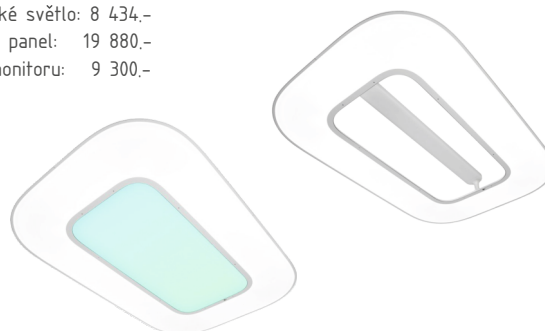

Model	Zdroj	Intenzita	Charakter světla	Výbava	Rozměry	Váha	Cena
BR 128	LED 128 W	3450 lux/1,2 m	6500 K CRI94	Dálkové ovládání: 5 784,-	1200 x 390 x 45 mm	7 kg	45 702,-

Brite Triton

Brite Triton je moderní osvětlovací systém s vynikajícím poměrem příkonu a výkonu. Je vhodný pro menší místnosti do 18m². Stejně jako ostatní modely se vyznačuje nízkou spotřebou a dlouhou životností.

BR 160	LED 212 W	4550 lux/1,2 m	6500 K CRI94	Dálkové ovládání: v ceně	1200 x 550 x 45 mm	11 kg	57 560,-

Brite Tetron

Brite Tetron disponuje skvělou intenzitou a jeho tvar napovídá, že bude vhodný do místností čtvercového tvaru. Poskytuje více světla i do stran, kde se rovněž nachází pracovní plochy.

BR200	LED 265 W	4 000 lux/1,2 m	6500 K CRI94	Dálkové ovládání: v ceně Držák monitoru: 9 293,-	1200 x 1110 x 45 mm	13 kg	65 824,-

Brite U

Mimořádně elegantní design pro vyjimečné prostory. Skvělá intenzita, minimální spotřeba a dlouhá životnost, to jsou znaky jednoho z nejlepších modelů CACAN/D-TEC.

CL 104	LED 104-216 W	3 500 lux/1,2m	6500 K CRI94	Dálkové ovládání: 18 126,- Nepřímé světlo: 7 560,- Dynamické světlo: 11 967,-	1530 x 670 x 59 mm	16,3 kg	67 107,-

Clair

Clair je plošně největším svítidlem v naší nabídce. Jeho plocha nabízí nejkomfortnější rozptýlení světla a eliminaci tvorby stínů. Na objednávku disponuje dynamickým světlem, což jsou dva zdroje světla (studeného a teplého), které se mohou libovolně mísit. Máte tak možnost svítit teplejším odstínem v zimě a studenějšími v létě.

C209	LED 209-290W	4500 lux/1,2 m	3000-6500 K CRI94	Dálkové ovládání: v ceně Nepřímé světlo: 7 550,- Dynamické světlo: 8 434,- Barevný panel: 19 880,- Držák monitoru: 9 300,-	1282 x 850 x 15 mm	20 kg	91 331,-

Cloud

Díky své velikosti je Cloud ideální pro zubní ordinace, zkušební měrové stanice, nebo kosmetickou kliniku.