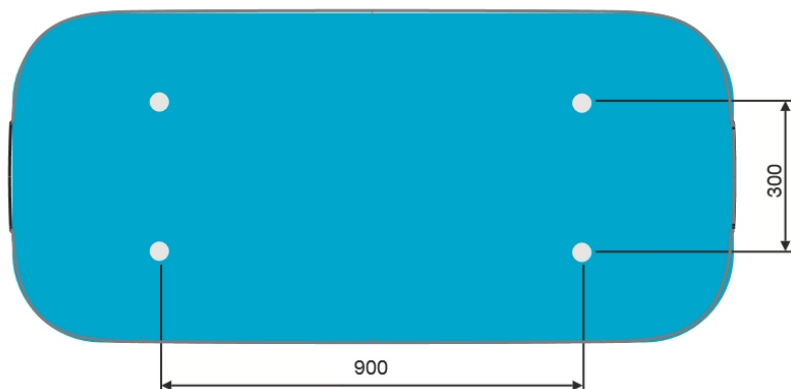

Pozice podélná

Pozice příčná

2. Umístění Clair

Clair by mělo být umístěno v jedné z těchto dvou pozic:

- Paralelní pozice. Oči pacienta by měli být na úrovni 1/3 svítidla.
- Pozice napříč. Oči pacienta by měli být na úrovni světelného pásu.

Výška svítidla by měla být 220 - 240 cm nad úrovní podlahy v případě osvětlení soupravy.
V případě osvětlení stolu nastavte výšku od 60 do 120 cm.

3. Příprava montáže Clair

Po vybalení svítidla můžete použít obal jako šablonu pro označení upevňovacích bodů závěsných lanek.