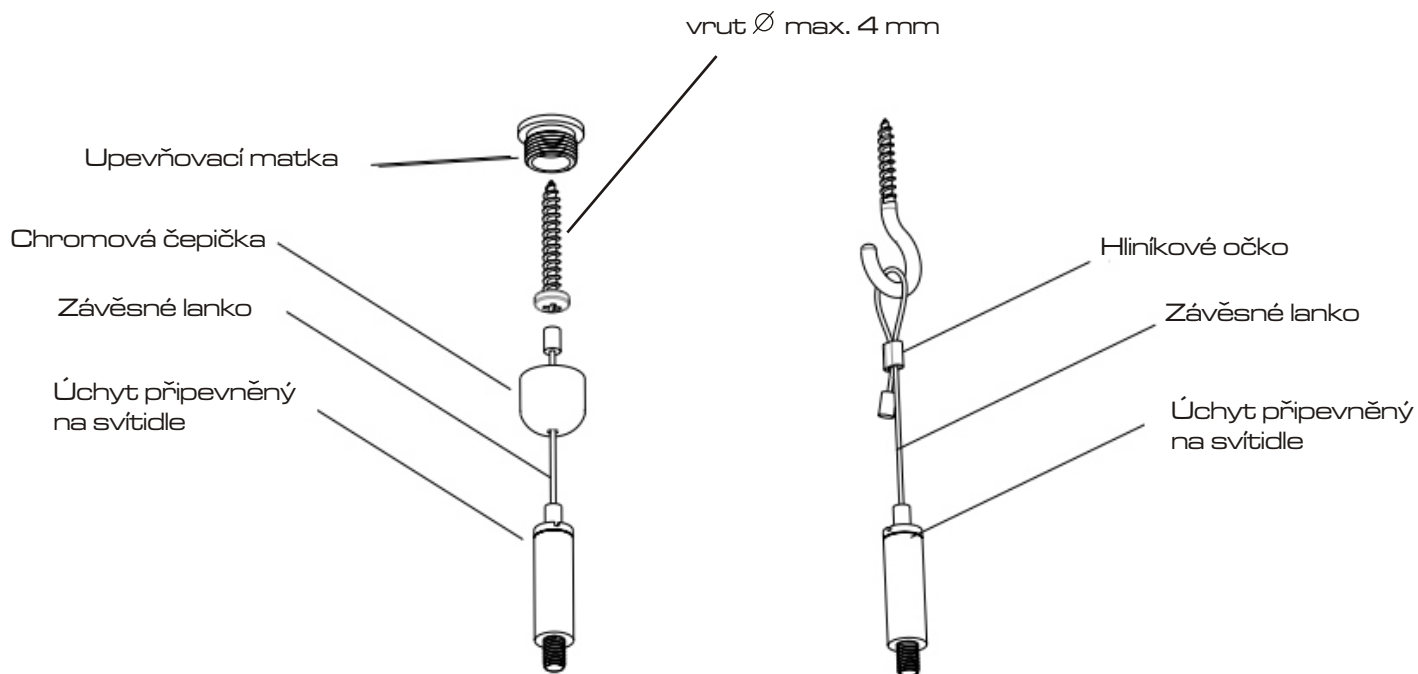

Výška svítidla by měla být 220 - 240 cm nad úrovní podlahy v případě osvětlení soupravy.
V případě osvětlení stolu nastavte výšku od 60 do 120 cm.

3. Příprava montáže Clair

Po vybalení svítidla můžete použít obal jako šablonu pro označení upevňovacích bodů závěsných lanek.

- Použijte přední část obalu a udělejte otvory na vyznačených montážních bodech.
- Přiložte papírové víko na strop podle požadovaného umístění svítidla a přeneste body na strop.
- Vyvrtejte si otvory pro připevnění závěsů.