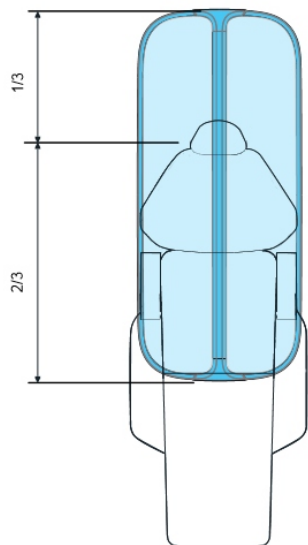

Manuál Clair

Poznámka: Nepoužívejte pro rozbalení svítidla ostré předměty!

1. Rozbalte svítidlo Clair

Opatrně otevřete balení bez použití ostrých předmětů!
V balení najdete následující položky:

- sada závěsů svítidla. (4 ks)
- svítidlo Clair
- dálkové ovládání

Pozice podélná

Pozice příčná

2. Umístění Clair

Clair by mělo být umístěno v jedné z těchto dvou pozic:

- Paralelní pozice. Oči pacienta by měli být na úrovni 1/3 svítidla.
- Pozice napříč. Oči pacienta by měli být na úrovni světelného pásu.

Výška svítidla by měla být 220 - 240 cm nad úrovní podlahy v případě osvětlení soupravy.
V případě osvětlení stolu nastavte výšku od 60 do 120 cm.

3. Příprava montáže Clair

Po vybalení svítidla můžete použít obal jako šablonu pro označení upevňovacích bodů závěsných lanek.