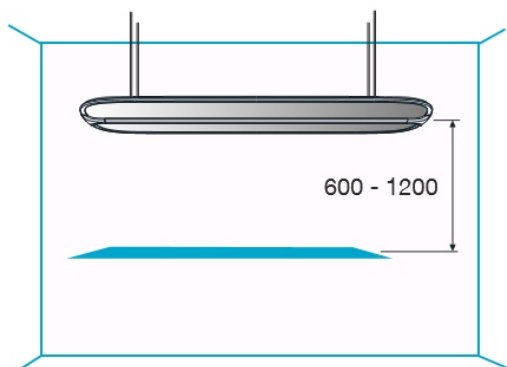

Manuál Clair

Poznámka: Nepoužívejte pro rozbalení svítidla ostré předměty!

1. Rozbalte svítidlo Clair

Opatrně otevřete balení bez použití ostrých předmětů!
V balení najdete následující položky:

- sada závěsů svítidla. (4 ks)
- svítidlo Clair
- dálkové ovládání

Pozice podélná

Pozice příčná

2. Umístění Clair

Clair by mělo být umístěno v jedné z těchto dvou pozic:

- Paralelní pozice. Oči pacienta by měli být na úrovni 1/3 svítidla.
- Pozice napříč. Oči pacienta by měli být na úrovni světelného pásu.

Výška svítidla by měla být 220 - 240 cm nad úrovní podlahy v případě osvětlení soupravy.
V případě osvětlení stolu nastavte výšku od 60 do 120 cm.

3. Příprava montáže Clair

Po vybalení svítidla můžete použít obal jako šablonu pro označení upevňovacích bodů závěsných lanek.