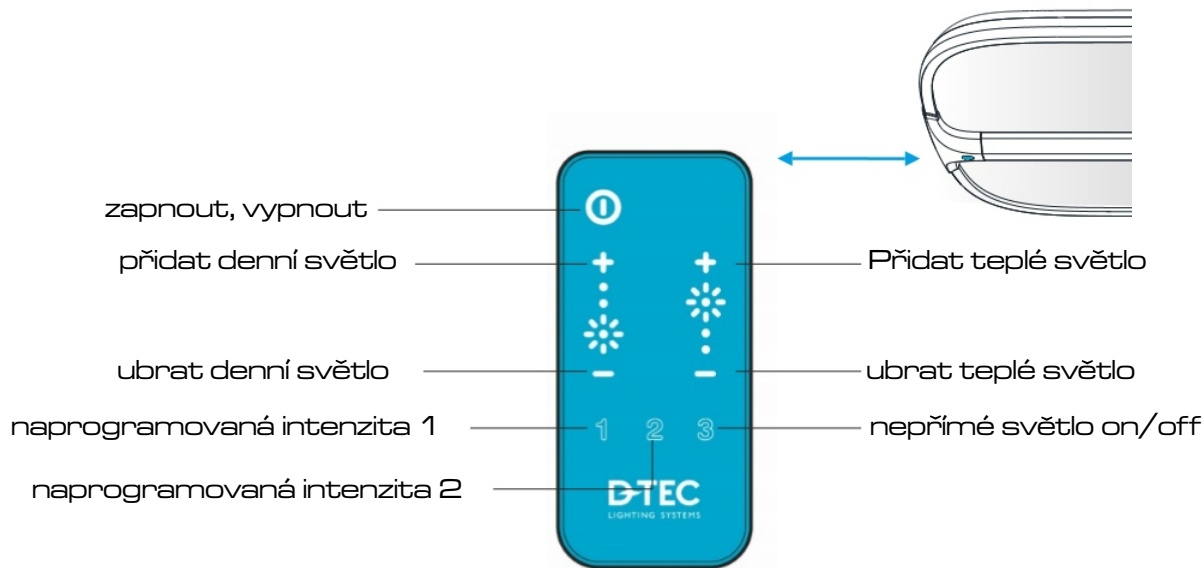

5. Ovládání svítidla Clair dálkovým ovládáním

Svítidlo Clair je vybaveno dálkovým ovládáním. LED osvětlení má světelné zdroje se dvěma teplotami chromatičnosti (studené, teplé), které jsou ovládány IR dálkovým ovladačem.

Dálkový ovladač je dodáván s držákem pro snadnou montáž na stěnu.

Při práci s fotokompozity je žádoucí snížit intenzitu osvětlení. K tomu postačí jeden stisk přednastaveného programu tlačítek 1 a 2.

Nastavení programu. Požadovanou intenzitu nastavte tlačítky + a -. Stiskněte tlačítko programu 1 nebo 2 na více než 3 sekundy. Symbol sluníčka na svítidle zabliká, čímž potvrdí uložení programu.