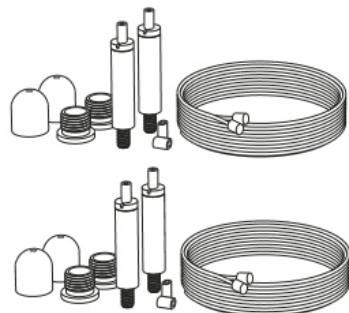

Manuál Clair

Poznámka: Nepoužívejte pro rozbalení svítidla ostré předměty!

1. Rozbalte svítidlo Clair

Opatrně otevřete balení bez použití ostrých předmětů!
V balení najdete následující položky:

- sada závěsů svítidla. (4 ks)
- svítidlo Clair
- dálkové ovládání

Pozice podélná

Pozice příčná

2. Umístění Clair

Clair by mělo být umístěno v jedné z těchto dvou pozic:

- Paralelní pozice. Oči pacienta by měli být na úrovni 1/3 svítidla.
- Pozice napříč. Oči pacienta by měli být na úrovni světelného pásu.

Výška svítidla by měla být 220 - 240 cm nad úrovní podlahy v případě osvětlení soupravy.
V případě osvětlení stolu nastavte výšku od 60 do 120 cm.

3. Příprava montáže Clair

Po vybalení svítidla můžete použít obal jako šablonu pro označení upevňovacích bodů závěsných lanek.

- Použijte přední část obalu a udělejte otvory na vyznačených montážních bodech.
- Přiložte papírové víko na strop podle požadovaného umístění svítidla a přeneste body na strop.
- Vyvrtejte si otvory pro připevnění závěsů.