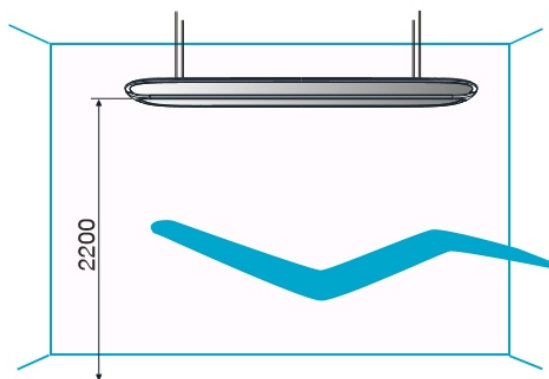

Manuál Clair

Poznámka: Nepoužívejte pro rozbalení svítidla ostré předměty!

1. Rozbalte svítidlo Clair

Opatrně otevřete balení bez použití ostrých předmětů!
V balení najdete následující položky:

- sada závěsů svítidla. (4 ks)
- svítidlo Clair
- dálkové ovládání

Pozice podélná

Pozice příčná

2. Umístění Clair

Clair by mělo být umístěno v jedné z těchto dvou pozic:

- Paralelní pozice. Oči pacienta by měli být na úrovni 1/3 svítidla.
- Pozice napříč. Oči pacienta by měli být na úrovni světelného pásu.

Výška svítidla by měla být 220 - 240 cm nad úrovní podlahy v případě osvětlení soupravy.
V případě osvětlení stolu nastavte výšku od 60 do 120 cm.

3. Příprava montáže Clair

Po vybalení svítidla můžete použít obal jako šablonu pro označení upevňovacích bodů závěsných lanek.