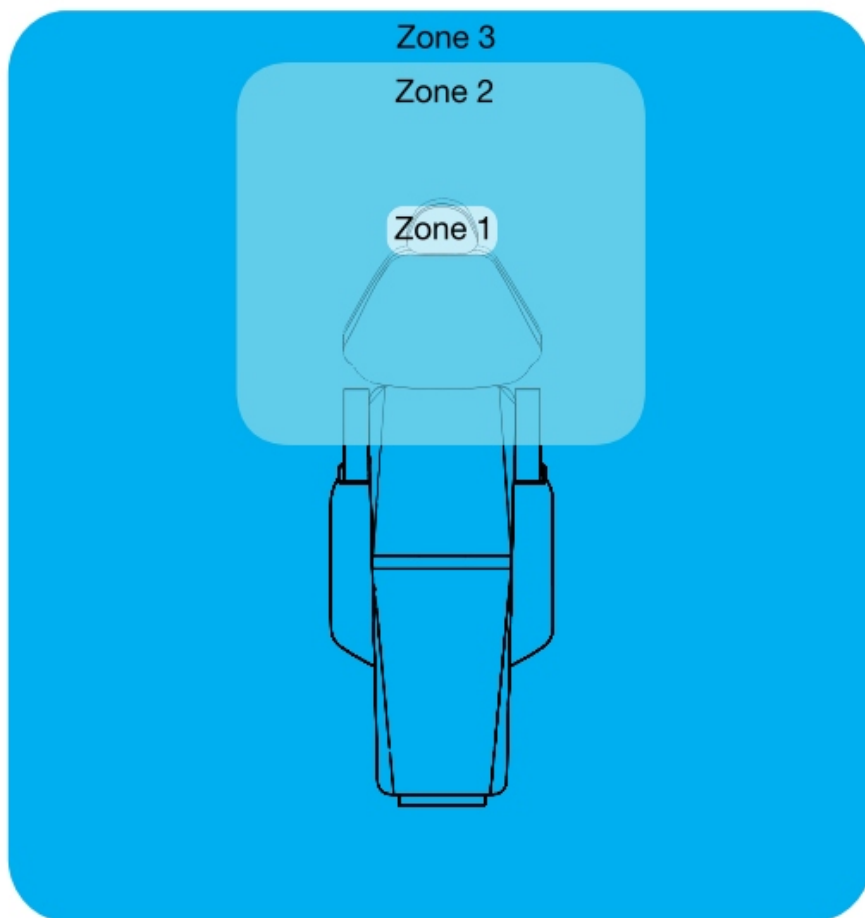

6. obecné informace

Obrázek preferovaných světelných podmínek pro zubní lékaře.

- Zóna 1 = 20 - 40 000 LUX
- Zóna 2 = 3 - 5000 LUX
- Zóna 3 = 500 - 1000 LUX